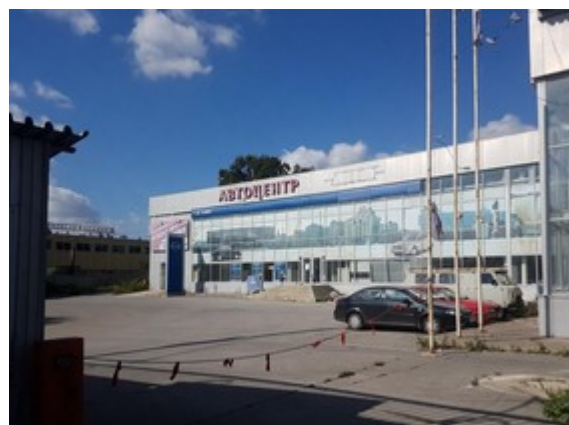

Продам коммерческую недвижимость

Территория: Липецкая обл,

Липецк

Стоимость: руб 45 000 000

Объект: здание

2254 м2

Адрес: Студеновская ул, 201

Комментарий: Срочная продажа отдельно стоящего двухэтажного здания автосалона с автосервисом, общей площадью 2 254,8 кв. м, расположенное на земельном участке (категория земель: земли населенных пунктов, разрешенное использование - для промышленного использования), общей площадью 4 088,0 кв. м. Рассмотрим любое предложение! Сайт: <https://realty.jcat.ru/72973e9e/?utm_source=nndv&utm_medium=paidsearch>.

Контакт:

телефон: (зарегистрируйтесь и войдите, чтобы увидеть), смотреть на сайте:

<https://lipetsk.nndv.ru/kommercheskaia/prodam/zdanie/208561.html>

email (скрыт), отправить письмо через сайт:

<https://lipetsk.nndv.ru/kommercheskaia/prodam/zdanie/208561?pismo=1>

Размещено: с 21.09.18 21:11:36 до 21.09.19 21:11:36

Фото:

QR код (поднесите мобильный телефон для сканирования):